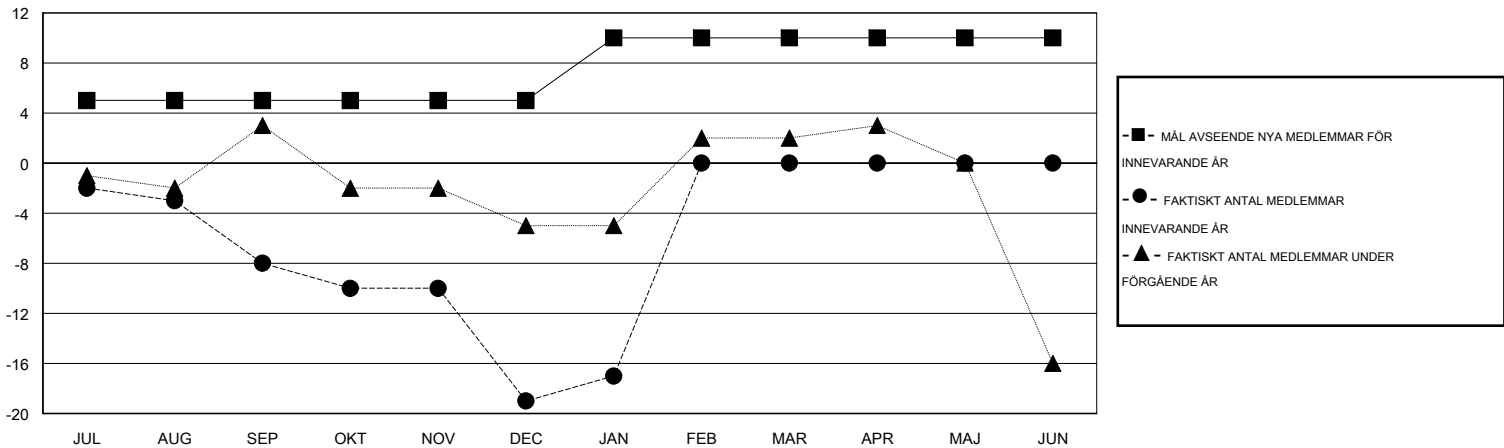

MONTHLY MEMBERSHIP PROGRESS REPORT

District 101 N

Results as of: 1/31/2016

GMT: Kenneth Persson

OMRÅDE SWEDEN

GMT KO 4

Klubbar					Medlemmar				
RESULTAT FÖR 2015-2016					RESULTAT FÖR 2015-2016				
KVARTAL	MÅL AVSEENDE NYA KLUBBAR	NYA KLUBBAR	AVFÖRDA KLUBBAR	NETTOTILLVÄX T/MINSKNING	KVARTAL	MÅL AVSEENDE NYA MEDLEMMAR	CHARTER OCH TILLAGDA NYA MEDLEMMAR	AVFÖRDA MEDLEMMAR	NETTOTILLVÄX T/MINSKNING
JUL/AUG/SEP	0	0	0	0	JUL/AUG/SEP	5	3	11	-8
OKT/NOV/DEC	0	0	0	0	OKT/NOV/DEC	0	12	23	-11
JAN/FEB/MAR	0	0	0	0	JAN/FEB/MAR	5	6	4	2
APR/MAJ/JUN	0	0	0	0	APR/MAJ/JUN	0	0	0	0

MÅL OCH FAKTISKT ANTAL NYA KLUBBAR

MÅL OCH FAKTISKT ANTAL MEDLEMMAR

NEDLAGDA KLUBBAR: 0

14 CLUBS OF 31 TOG UPP EN ELLER FLER NYA MEDLEMMAR

KÖNSFÖRDELNING

MAN 489 (71.91%)
 KVINNA 191 (28.09%)

AVFÖRDA MEDLEMMAR