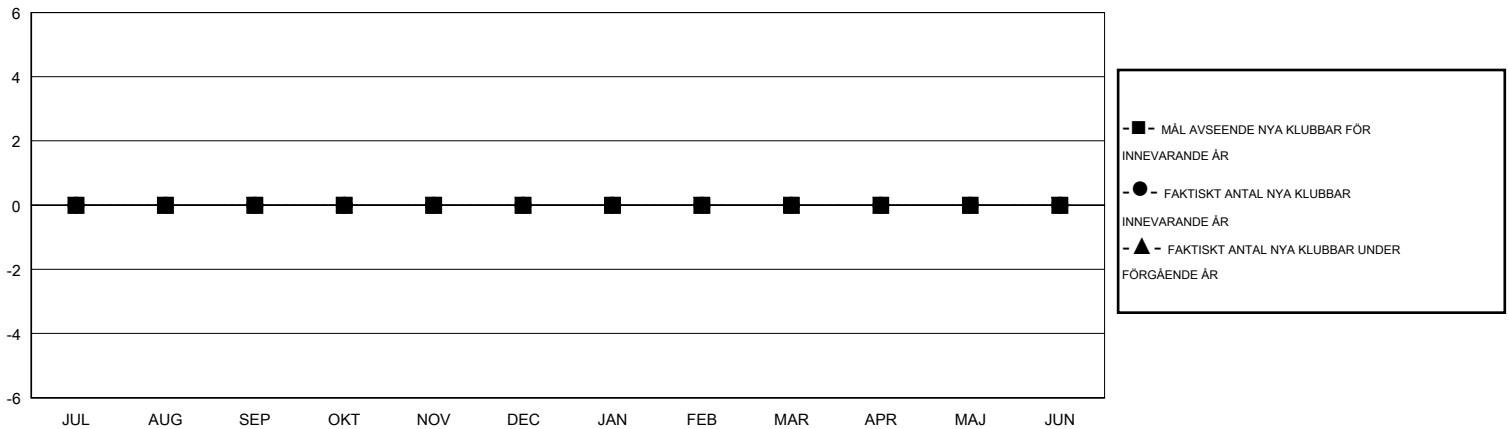

MONTHLY MEMBERSHIP PROGRESS REPORT

District 101 N

Results as of: 1/31/2016

GMT: Kenneth Persson

OMRÅDE SWEDEN

GMT KO 4

Klubbar					Medlemmar				
RESULTAT FÖR 2015-2016					RESULTAT FÖR 2015-2016				
KVARTAL	MÅL AVSEENDE NYA KLUBBAR	NYA KLUBBAR	AVFÖRDA KLUBBAR	NETTOTILLVÄX T/MINSKNING	KVARTAL	MÅL AVSEENDE NYA MEDLEMMAR	CHARTER OCH TILLAGDA NYA MEDLEMMAR	AVFÖRDA MEDLEMMAR	NETTOTILLVÄX T/MINSKNING
JUL/AUG/SEP	0	0	0	0	JUL/AUG/SEP	5	3	11	-8
OKT/NOV/DEC	0	0	0	0	OKT/NOV/DEC	0	12	23	-11
JAN/FEB/MAR	0	0	0	0	JAN/FEB/MAR	5	6	4	2
APR/MAJ/JUN	0	0	0	0	APR/MAJ/JUN	0	0	0	0

MÅL OCH FAKTISKT ANTAL NYA KLUBBAR

MÅL OCH FAKTISKT ANTAL MEDLEMMAR

NEDLAGDA KLUBBAR: 0

14 CLUBS OF 31 TOG UPP EN ELLER FLER NYA MEDLEMMAR

KÖNSFÖRDELNING

MAN 489 (71.91%)
 KVINNA 191 (28.09%)

AVFÖRDA MEDLEMMAR